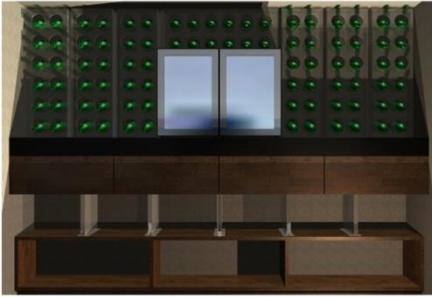

CONSOLA / REVESTIMIENTO

PASAMANOS EN ACRILICO Y ACERO INOXIDABLE O BRONCE

ESCRITORIO GLOBOVISION

BARRA ACRILICA TIPO CAJA DE LUZ CON LAMINADO INTERNO EN HOJILLA DE PLATA

BODEGA PARA VINOS

RESTAURANT SHAYARA