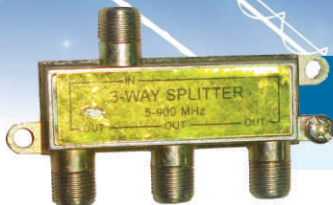

CUCHILLA 3X60 NEC (KS3X60WF)

RIF: J-29669889-9

003003060

SPLITTER 2 Uías 900 MHz

003003061

SPLITTER 3 Uías 900 MHz

003003062

SPLITTER 4 Uías 900 MHz