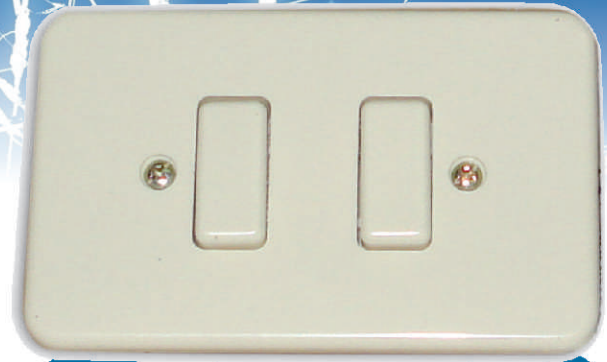

BALASTRO ELECTRÓNICO,
para Tubo Líneal 1X40

003003008

BALASTRO ELECTRÓNICO,
para Tubo Líneal 2X40

003003058

REGLETA 6Tomas, con interruptor c/n Tierra

003003051

INTERRUPTOR doble, tipo domino

003003084