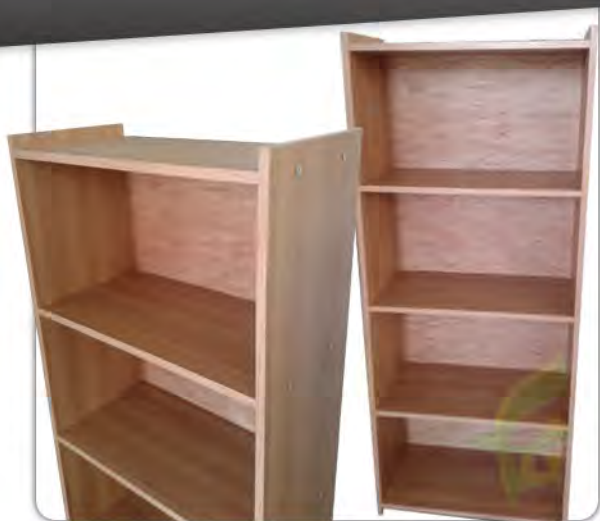

***Recomendados para uso hotelero, pasteles y blanco
(lavado diario)***

***Juangriego
Isla de Margarita***

Visítanos

www.figú.com.ve

Figura

J-40200700 0

vida para tu hogar..!

Archivador

- 5 Tramos.
- 145cm de alto x 60cm de ancho.
- Fabricado en Melamina.
- Excelente Calidad.

Juangriego
Isla de Margarita

Visítanos  www.figura.com.ve

Figú

J-40200700 0

vida para tu hogar..!

Escritorio

- Combinado en 2 Colores
- 2 Gavetas
- 120cm de ancho x 75cm de alto.
- Fabricado en Madera con recubrimiento de Formica.
- Excelente Calidad.