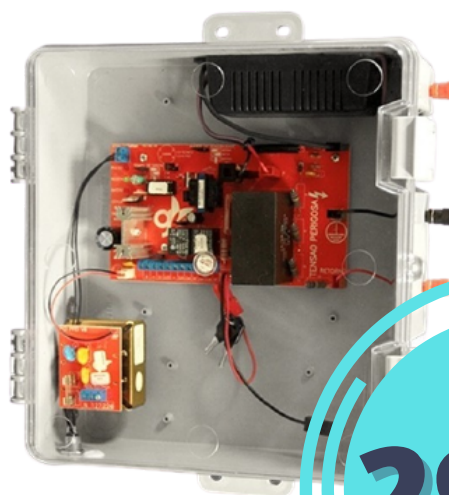

ENEGIZADOR GENNO INFINITY

Características:

Voltaje: 20.000V

Alcance: 10.000 Mtrs. lineales

Energía emitida: 5 Julios

Marca: Genno

Modelo: Infinity

292\$