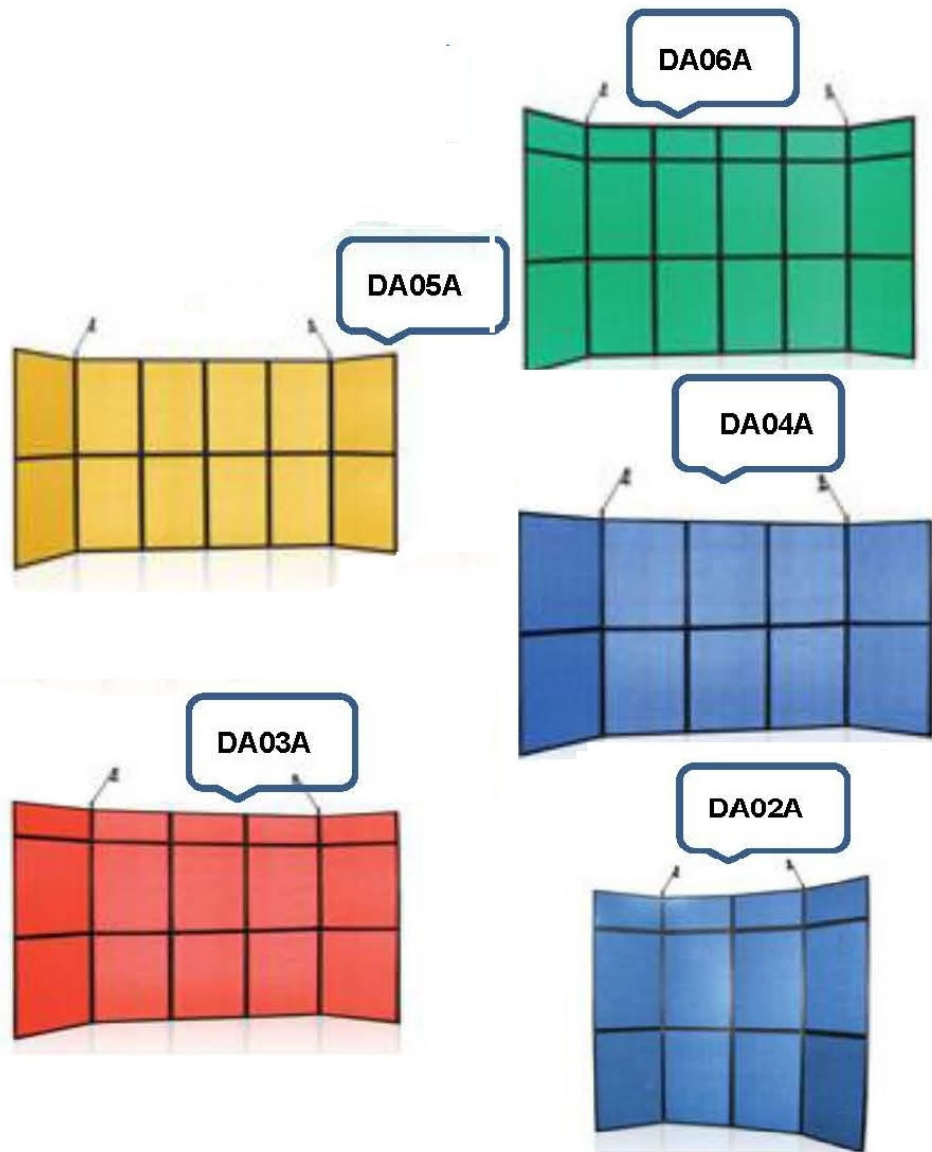

Stands Portátiles tipo paraban

**100%
reconfigurables**

Ítem No.	CANTIDA D	Body Size cm Largo x alto	Weight	
DA02A 4 X 3	2	244 x 213	22,5 kg	US$ 550
DA03A 5 X 2	1	305 X182	21 kg	US$ 650
DA04A 5X3	1	305 X 213	26,5 kg	US$ 700
DA05A 6X2	1	366 X 182	24 kg	US$ 800
DA06A 6X3	1	366X213	26,5 kg	US$ 900