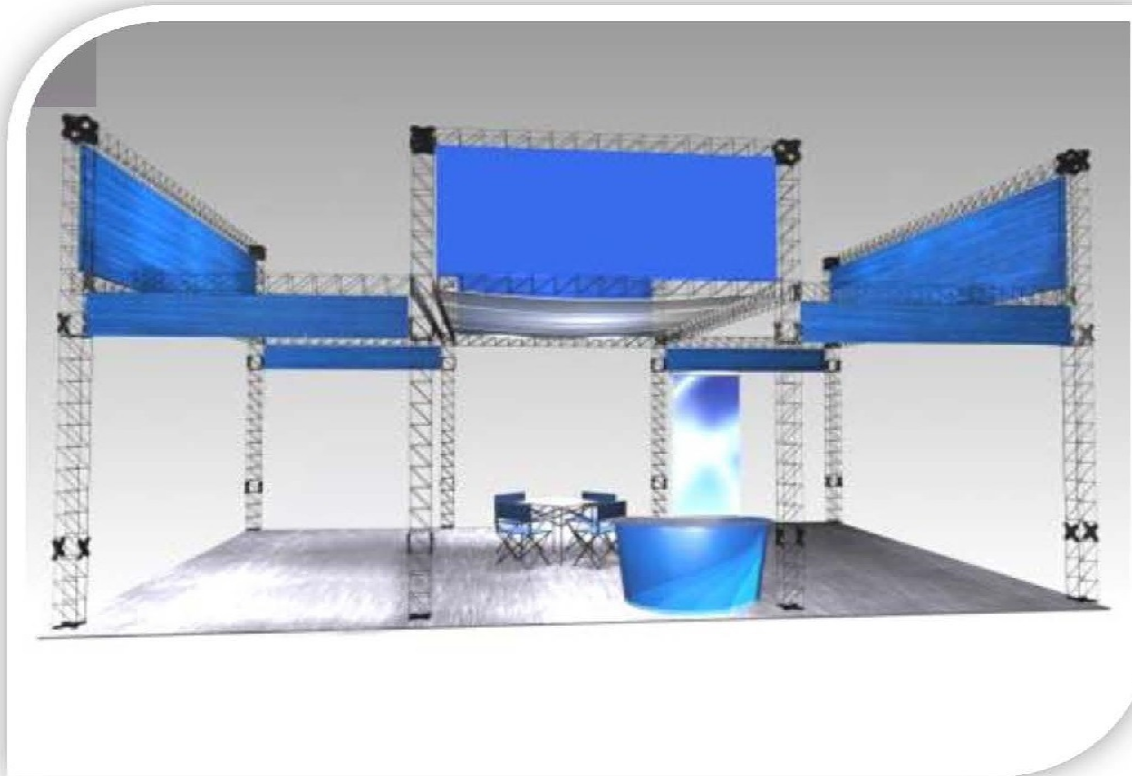

Stands Truss modulares Desarmables Portátiles

3x6 US$ 8.000,00(5 U)
3x8 US$ 9.000,00(4 U)