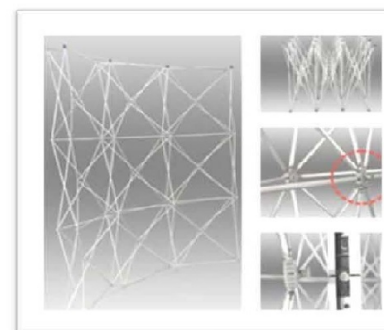

# Stands portátiles curvos y planos

**STAND CURVO:**  
4.35 x 2.30 mts de alto.  
US\$ 1.700,00 (2U)  
(Montaje de impresiones, directo con imanes)

**STAND PLANO**  
3.60 x 2.30 mts. de alto  
US\$ 780 (Cant 9U)  
(Montaje de impresiones, directo con imanes)

**STAND PLANO : 2.30 x 2.30 mts alto**  
3x3 US\$ 1.000,00 (Cant.3 U).  
3x4 US\$ 1.200,00 (Cant.6 U).  
(Para colocar impresiones en tela sublimada ó Banner full color, con cierre magico).

**STAND CURVO : 4x3**  
Estructura delgada de aluminio.  
(Montaje de impresiones, directo con imanes)  
3x3. 2.86 mts x 2.40 mts alto. US\$ 1.000,00 (Cant.16 U).  
3x4 3.60 mts x 2.40 mts. alto US\$ 1.200,00 (Cant. 11U).