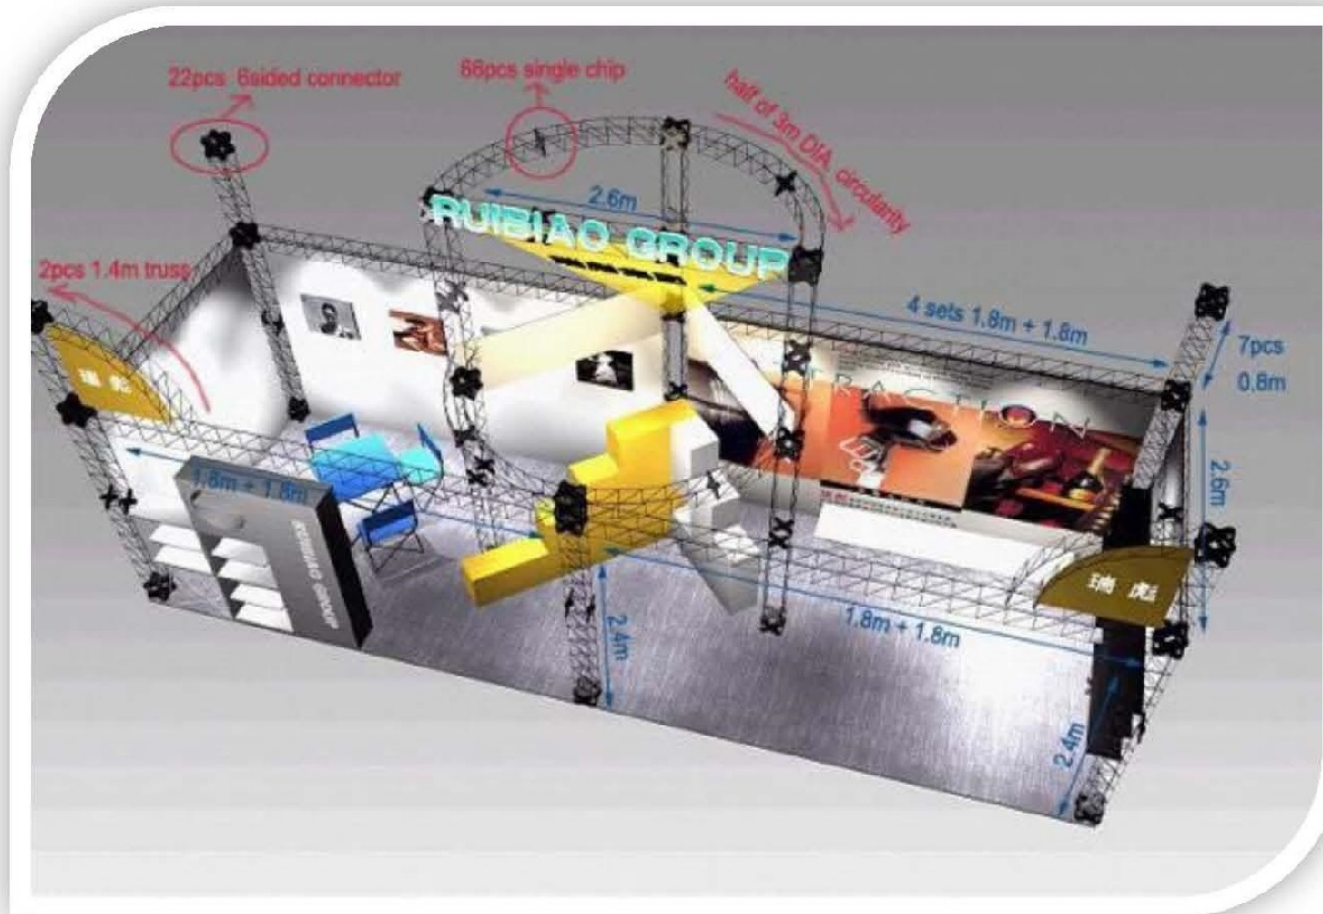

Stands Truss modulares Desarmables Portátiles

3x6 US$ 9.000,00 (3U)
3x8 US$12.000,00(1U)