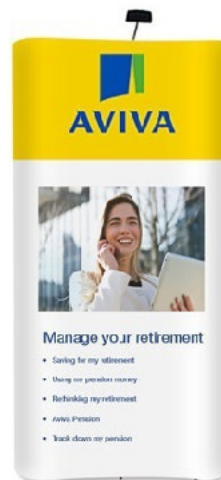

# Stands portátiles curvos y planos

(Montaje de impresiones, directo con imanes)

Stand 4x3 Curvo : (4.06 mts x 2.26 mts alto)  
Maleta grande /Podium atencion al cliente  
US\$ 1.500,00 (Cant. 32 U)

Stand 3x2 Curvo : (2.68 mts x 2.26 mts alto)  
Maleta Grande / Podium atencion al cliente  
US\$ 900,00 (Cant. 22 U.) Cilindrica de Nylon  
US\$1100,00 (Cant. 22 U.) Maleta grande

Stand 3x1: (1.96 mts x 2.26 mts alto)  
Maleta Cilindrica de Nylon  
US\$450,00 (Cant.13 U.)

Stand 3x3 Curvo : (3.37 mts x 2.26 mts alto)  
Maleta grande /Podium atencion al cliente  
US\$1.500,00 (Cant. 22 U.)  
Paneles forrados en alfombra compatible con cierre magico (Velcro), varios colores.